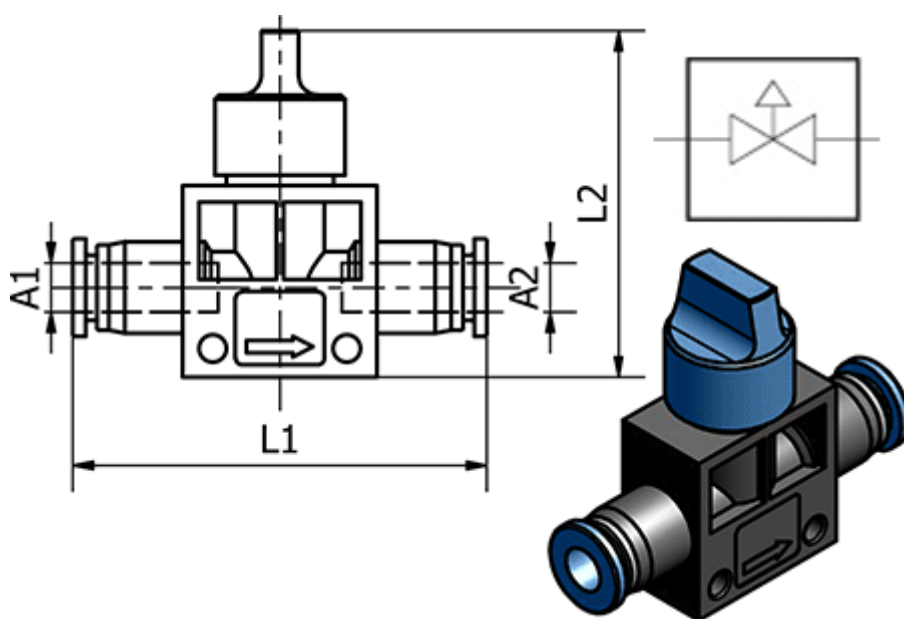

Varenummer: 586190010
Beskrivelse: Håndventil 190.010, - Ø10, Ø10
Push-in

Mål

L1	= 63.7
L2	= 46
Udvendig slangediameter A1	= 10
Udvendig slangediameter A2	= 10